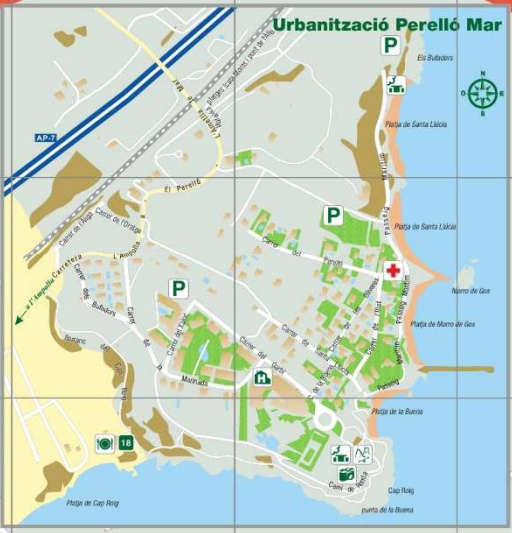

El Perelló

ACCÉS RECINTE FIRAL FIRABRIL- EL PERELLÓ

LLEGENDA

- PAVELLÓ FIRAL
- CARPES
- MAQUINÀRIA
- RAMADERIA
- PARADES
- ATRACCIONS

SIMBOLOGIA

turismedia

Baix Ebre Innovació - 43894 Camarles
Tel: 915 759 940
www.turismedia.com - info@turismedia.com
Prohibida la reproducció total o parcial d'aquesta publicació